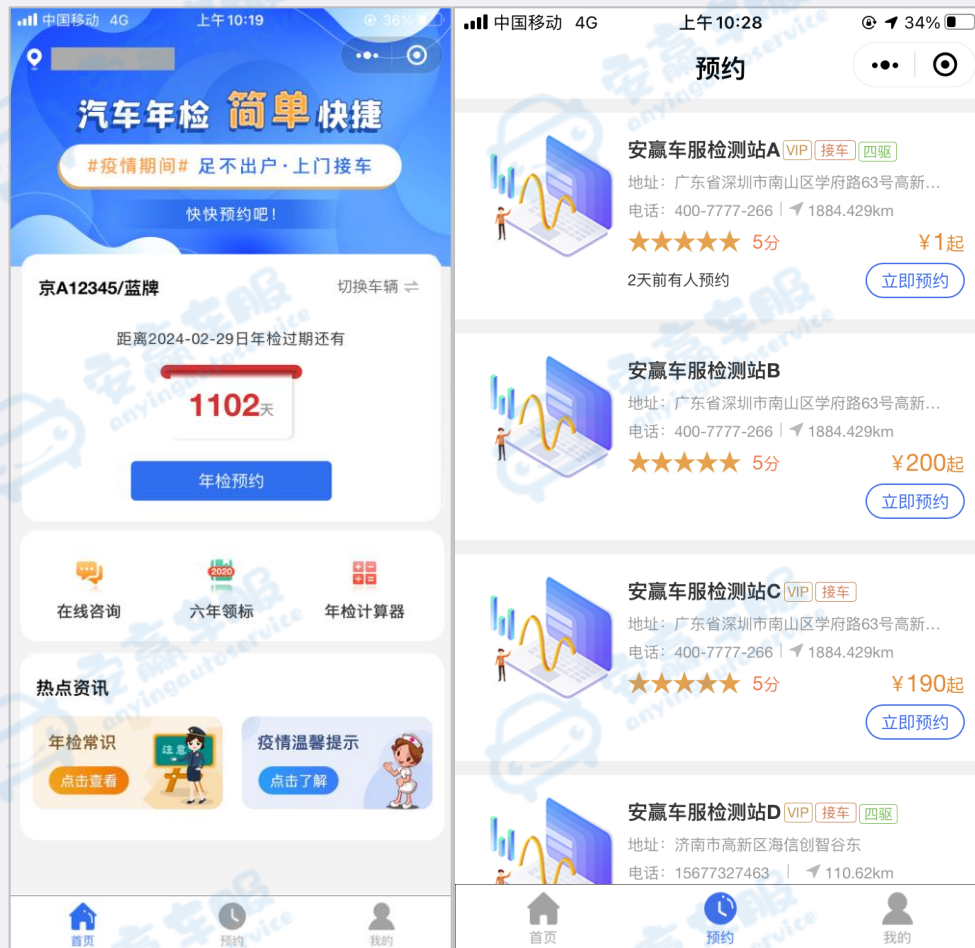

集团模式 (专业版)

既支持检测站单站模式，又支持检测集团模式，适应检测企业多样化，方便检测集团企业管理；