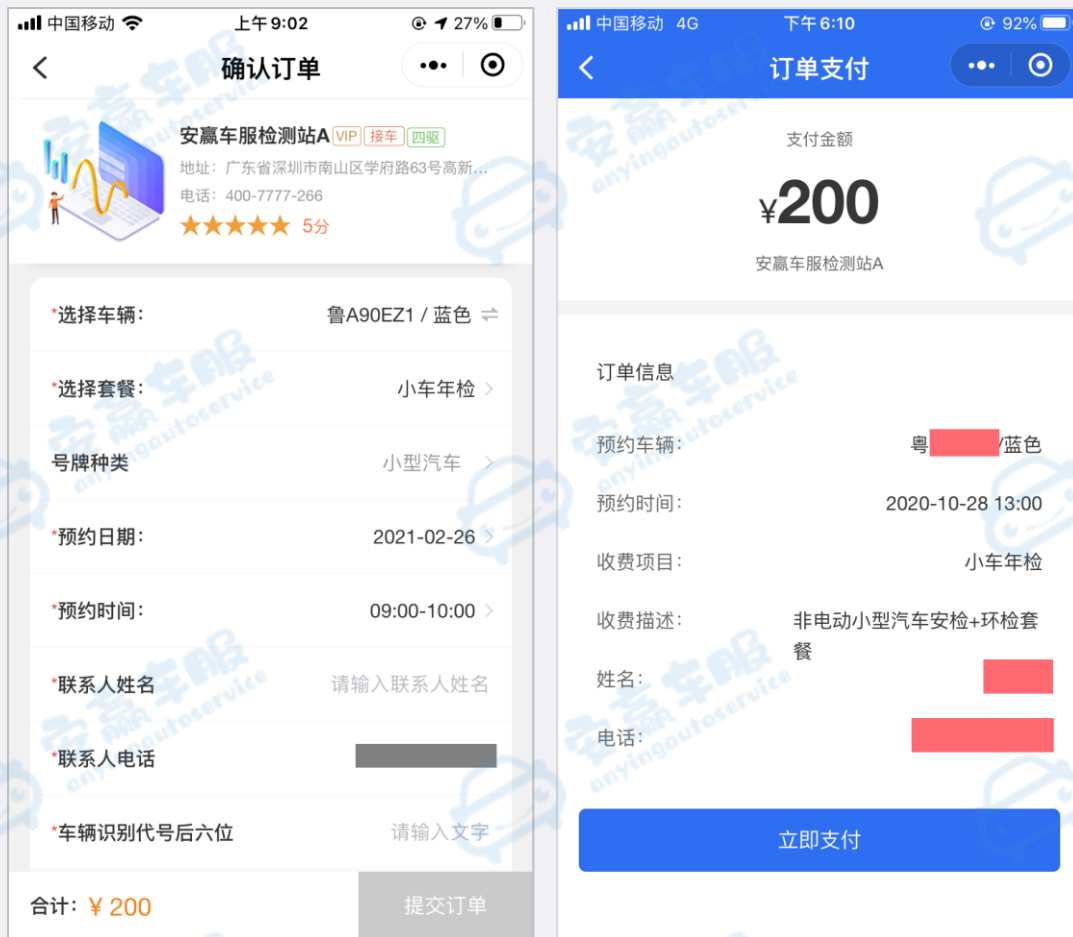

4.2车主预约支付 提前锁定客户

提供车主预约支付操作，提前锁定客户，减少到站缴费操作，同时避免恶意预约和恶意毁约；