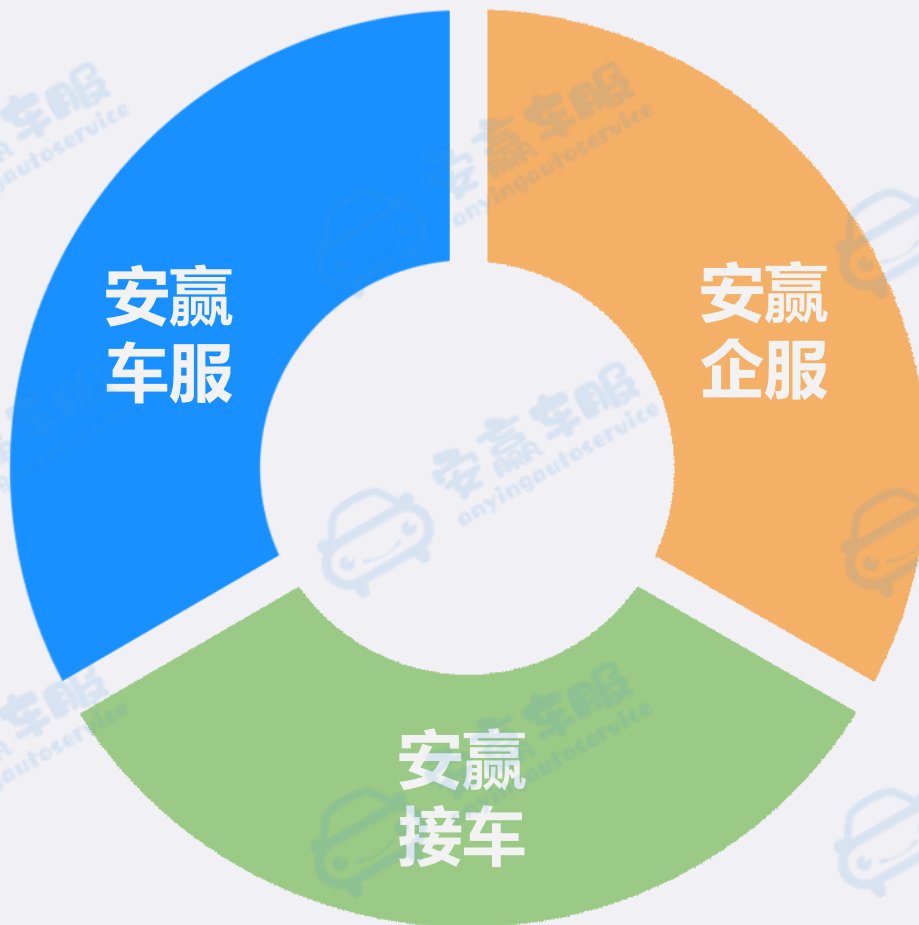

# 安赢车服系统介绍

## 1.系统概述

针对当前检测企业面临的市场竞争和需求痛点，安车检测相关专业团队开发出安赢车服系统，该系统为检测企业赋能，提供全面化智能化的客服、预约、营销和运营管理服务的SAAS平台，通过提升自身服务和营销能力，逐步摆脱市场受制于人的困局，建立起以检测企业为中心的年检服务生态，恢复车检行业主角的应有地位。

## 2.系统组成-激活企业私域流量，构建年检服务闭环

安赢车服系统（小程序）是**面向车主**，赋能检测企业为车主提供一站式汽车年检专业服务，让车主年检更加省心、高效、便捷。

安赢企服系统（PC端/小程序）是**面向检测企业**，维护安赢车服预约信息，管理车主车辆及订单信息，维系与车主关系，提高服务质量。

安赢接车系统（小程序）是**面向代送检接车员**提供代送检接送车全过程的数据、图片和轨迹管控服务。